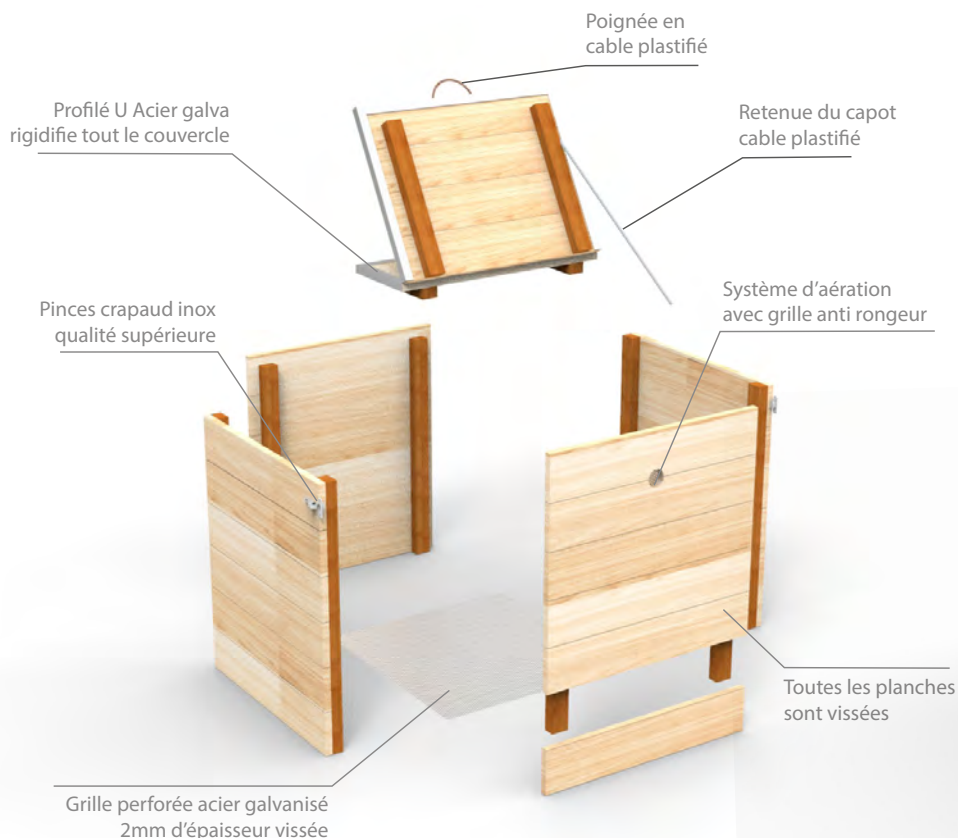

### Planches de 27 mm d'épaisseur

Le composteur Manga est composé de bois Douglas classe III non traité coupé à cœur dans les Cévennes, Label FSC - PEFC

Les planches font 27 mm d'épaisseur sur l'ensemble du produit, le rendant particulièrement solide

## Assemblages de qualité

- Le profilé en acier galva autour du couvercle permet une durabilité inégalée
- La fixation des lambourdes et des planches permet une grande résistance dans le temps
- 2 pinces crapaud sont fixées sur le côté du composteur pour maintenir la porte fermée
- Toutes les planches sont vissées