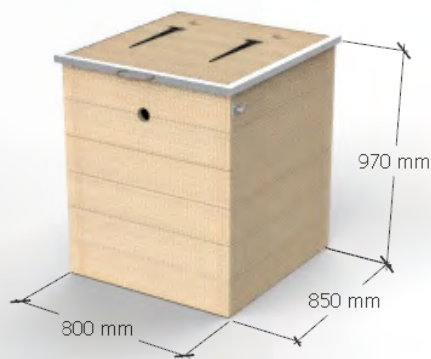

MANGA 600 LITRES

Poids = 50 kg / Composteur

Livré par 5 : 0,94 x 0,82 x 1,32 m = 285 kg