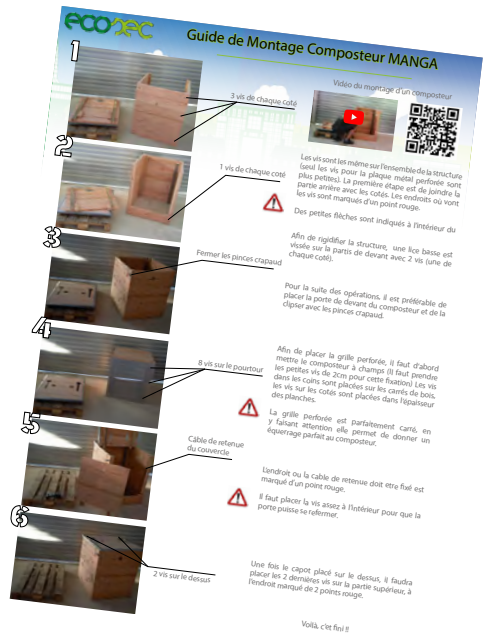

## Système anti-intrusion aux rongeurs

- Grille perforée galvanisé de 2mm d'épaisseur vissée sur l'ensemble de la structure
- Pas de poignées percées pour ouvrir la porte de devant, mais une ouverture par une accroche à l'intérieur du composteur
- Aucune interstice entre le couvercle et les parois latérales et arrière
- Système de calage du couvercle qui permet une fermeture parfaite et empêche la venue des rongeurs

## Rapidité de montage

Livré sur palette cerclée, le Manga est livré avec un embout adapté, il est montable avec seulement une visseuse en 10 minutes par une personne seule.

Benjamin CLOUET

✉ b.clouet@ecosec.fr