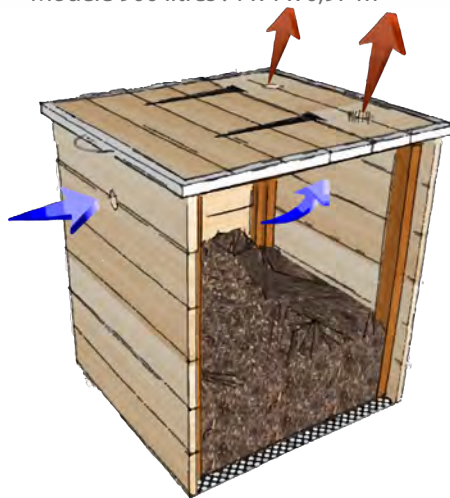

Assemblages de qualité

- Le profilé en acier galva autour du couvercle permet une durabilité inégalée
- La fixation des lambourdes et des planches permet une grande résistance dans le temps
- 2 pinces crapaud sont fixées sur le côté du composteur pour maintenir la porte fermée
- Toutes les planches sont vissées

Aération

Les années d'expérience nous ont appris que l'humidité excessive dans le bac :

1. affecte le bois sur sa face inférieure et donc la durabilité du capot,
2. crée parfois des zones d'anaérobiose génératrices d'odeurs

Un système de ventilation original a été développé par les équipes d'ecosec et validé sur le terrain.

Conditionnement

Le design du Manga a aussi été pensé dans son conditionnement. Le produit est complètement palettisable.

Sa facilité de montage en font un produit très agréable à installer et / ou désinstaller.

- Modèle 600 litres : 0,8 x 0,8 x 0,97 m
- Modèle 900 litres : 1 x 1 x 0,97 m